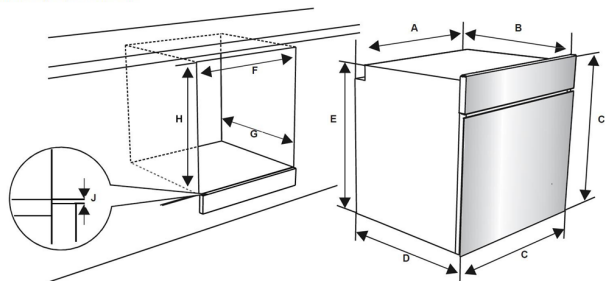

TROUBA KTE1031B

Výrobce: Kluge

Kód EAN: 8588008221778

Popis

- Multifunkční trouba o objemu 75 l • Energetická třída A
- Provedení černé sklo, černé madlo, černé otočné voliče
- Dotykový LED displej Visio Touch s časovačem pečení a minutkou
- 9 funkcí trouby (mj. 3D pečení, Horkovzdušné pečení, Gril nebo Pizza)
- VAP Clean - parní čištění vnitřního prostoru trouby
- Hot Air Shield - ochrana před horkým vzduchem
- Cool Touch - 3 vrstvy skla ve dveřích
- Soft Close a Soft Open - pomalé dovírání a otevírání dveří trouby
- Chromované boční vodící rošty (až 7 úrovní) • 1 pár 100% teleskopických výsuvů
- 1 ks mělký plech, 1 ks hluboký plech, 1 ks bezpečnostní rošt
- Rozměry (VxŠxH): 59,5 x 59,5 x 57,5 cm

A (mm)	557	min./max. F (mm)	560/580
B (mm)	550	min. G (mm)	555
C (mm)	595	min. H/I (mm)	600/590
D (mm)	575	min. J/K (mm)	5/10
E (mm)	576		

instalace pod pracovní desku

Technologie

3D pečení

Horkovzdušné pečení