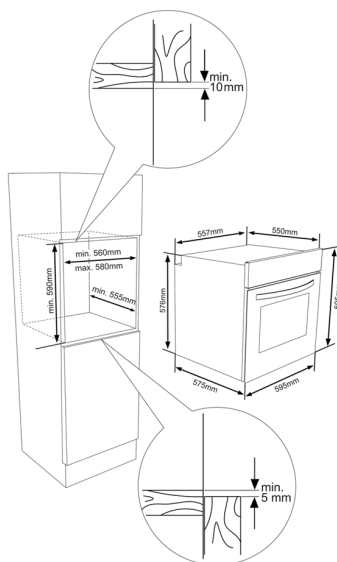

TROUBA KTE1040B

Výrobce: Kluge

Kód EAN: 8588008223512

Popis

- Multifunkční trouba o objemu 75 l, Energetická třída A
- Provedení černé sklo, černé madlo, černé sekvenční voliče
- Plně grafický 4,3" barevný displej v češtině
- Více než 150 automatických programů (maso a ryby, pečivo, dezerty, koláče, fusion recepty, jogurt, sušení ...)
- 9 funkcí trouby (mj. Horkovzdušné pečení, Gril nebo Pizza)
- Pečení s podporou páry STEAM+
- Parní čištění VAP Clean+, Easy Clean smart
- 3 vrstvy skla Cool Touch, ochrana před horkým vzduchem Hot Air Shield
- Pomalé otevírání a dovírání dveří trouby Soft Open a Soft Close
- Chromované boční vodicí rošty (až 10 úrovní pro plechy), 2 sady teleskopických výsuvů
- 1 ks mělký plech, 1 ks hluboký plech, 1 ks bezpečnostní rošt