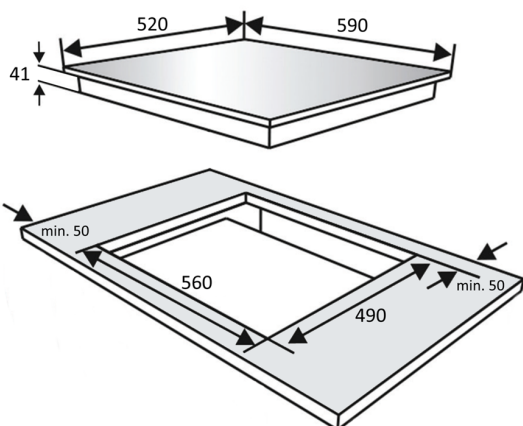

DESKA SKLOKERAMICKÁ KPV6010B

Výrobce: Kluge
Kód EAN: 8588007011967

Popis

- Sklokeramická varná deska
- Šířka 60 cm
- Povrch z černého skla
- 4 varné Highlight zóny
- 2 x 145 mm / 1.200 W + 2 x 180 mm / 1.800 W
- Dotykové ovládání
- Upozornění na zbytkové teplo
- Zámek displeje
- Celkový příkon 6 kW

Rozměry v mm

RP - Recyklační poplatek

DMOC	5 990,00 Kč
RP	16,40 Kč