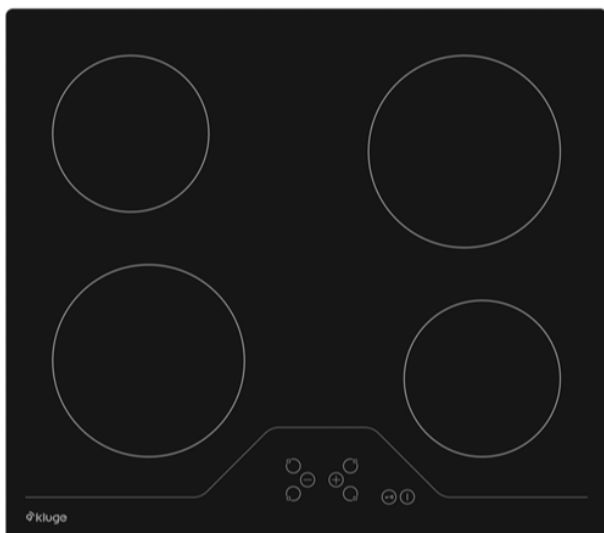

DESKA SKLOKERAMICKÁ KPV6010B

Výrobce: Kluge
Kód EAN: 8588007011967

Popis

- Sklokeramická varná deska
- Šířka 60 cm
- Povrch z černého skla
- 4 varné Highlight zóny
- 2 x 145 mm / 1.200 W + 2 x 180 mm / 1.800 W
- Dotykové ovládání
- Upozornění na zbytkové teplo
- Zámek displeje
- Celkový příkon 6 kW