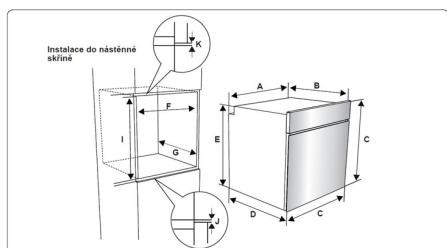

### Popis

- Multifunkční trouba s podporou parního pečení
- Provedení černé sklo s nerezovým madlem a nerezovými otočnými voliči
- Energetická třída A
- Objem: 73 l
- 7 úrovní pro umístění plechů
- Multifunkce+ • 8 funkcí pečení
- Kombinované pečení s podporou páry
- Výkonný gril 1200 W
- Hydrolyza - čištění vnitřního prostoru s podporou páry
- 1 x teleskopický výsuv, 1 ks mělký plech, 1 ks hluboký plech, bezpečnostní rošt
- Rozměry (VxŠxH): 56 x 55,5 x 59 cm

A (mm)	557	min./max. F (mm)	560/580
B (mm)	550	min. G (mm)	555
C (mm)	595	min. H/I (mm)	600/590
D (mm)	575	min. J/K (mm)	5/10
E (mm)	578		