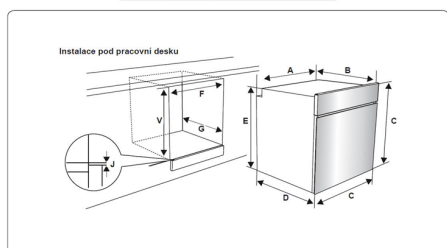

### Popis

- Multifunkční trouba s podporou parního pečení
- Provedení černé sklo s nerezovým madlem a nerezovými otočnými voliči
- Energetická třída A
- Objem: 73 l
- 7 úrovní pro umístění plechů
- Multifunkce+ • 8 funkcí pečení
- Kombinované pečení s podporou páry
- Výkonný gril 1200 W
- Hydrolyza - čištění vnitřního prostoru s podporou páry
- 1 x teleskopický výsuv, 1 ks mělký plech, 1 ks hluboký plech, bezpečnostní rošt
- Rozměry (VxŠxH): 56 x 55,5 x 59 cm

A (mm)	557	min./max. F (mm)	560/580
B (mm)	550	min. G (mm)	555
C (mm)	595	min. H/I (mm)	600/590
D (mm)	575	min. J/K (mm)	5/10
E (mm)	578		