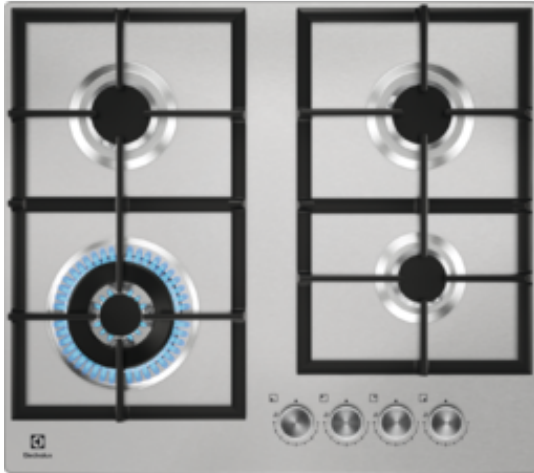

KGU64361X Vestavná varná deska

Nastavte dokonalý plamen pro váš oblíbený pokrm

Užívejte si vaření bez odhadování díky naší plynové varné desce 700 Pro StepPower. Můžete upravovat plamen jeho nastavením na úroveň 1 až 9. A protože není zapotřebí ohýbat se, abyste viděli, co se děje, je snadné vytvářet skvělé pokrmy.

Specifikace

- Typ varné desky: Plynová
- Otočné knoflíky
- Levá přední: Multicrown WOK Burner , 4000W/122mm
- Levá zadní: střední hořák , 1900W/70mm
- Střední přední: ,
- Střední zadní: ,
- Pravá přední: malý hořák , 1000W/54mm
- Pravá zadní: střední hořák , 1900W/70mm
- Integrované elektrické zapalování ovladačem
- Bezpečnostní termopojistka
- Litinové podpěry
- Souprava pro připojení k plynu
- Barva a provedení: Nerez

Technické specifikace

- Instalace : Independent
- Instalace : Vestavěný spotřebič
- Typ výrobku : plynová varná deska
- Designová řada : Electrolux 100
- Barva : Nerez
- Barva : Nerez
- Materiál ovládacího panelu : Nerezový
- Barva ovladačů : Černá, Nerez
- Ovládání : Knobs 9 Steps Power
- Bezpečnostní prvky : Pojistka zhasnutí plamene
- Levá přední zóna : Multicrown WOK Burner
- Levá zadní zóna : střední hořák
- Pravá přední zóna : malý hořák
- Pravá zadní zóna : střední hořák
- Levá přední zóna - ovládání : Gas Regulator, Bezpečnostní kohoutek
- Levá zadní zóna - ovládání : Gas Regulator, Bezpečnostní kohoutek
- Pravá přední zóna - ovládání : Gas Regulator, Bezpečnostní kohoutek
- Pravá zadní zóna - ovládání : Gas Regulator, Bezpečnostní kohoutek
- Podpora hrnců a pánví : 2, Nerezová ocel
- Levá přední zóna - výkon/průměr : 4000W/122mm
- Levá zadní zóna - výkon/průměr : 1900W/70mm
- Pravá přední zóna - výkon/průměr : 1000W/54mm
- Pravá zadní zóna - výkon/průměr : 1900W/70mm
- Maximální výkon - plyn (W) : 9000
- Typ ohřevu desky : Plynová
- Frekvence (Hz) : 50-60
- Napájecí napětí (V) : 220-240
- Šířka (mm) : 595